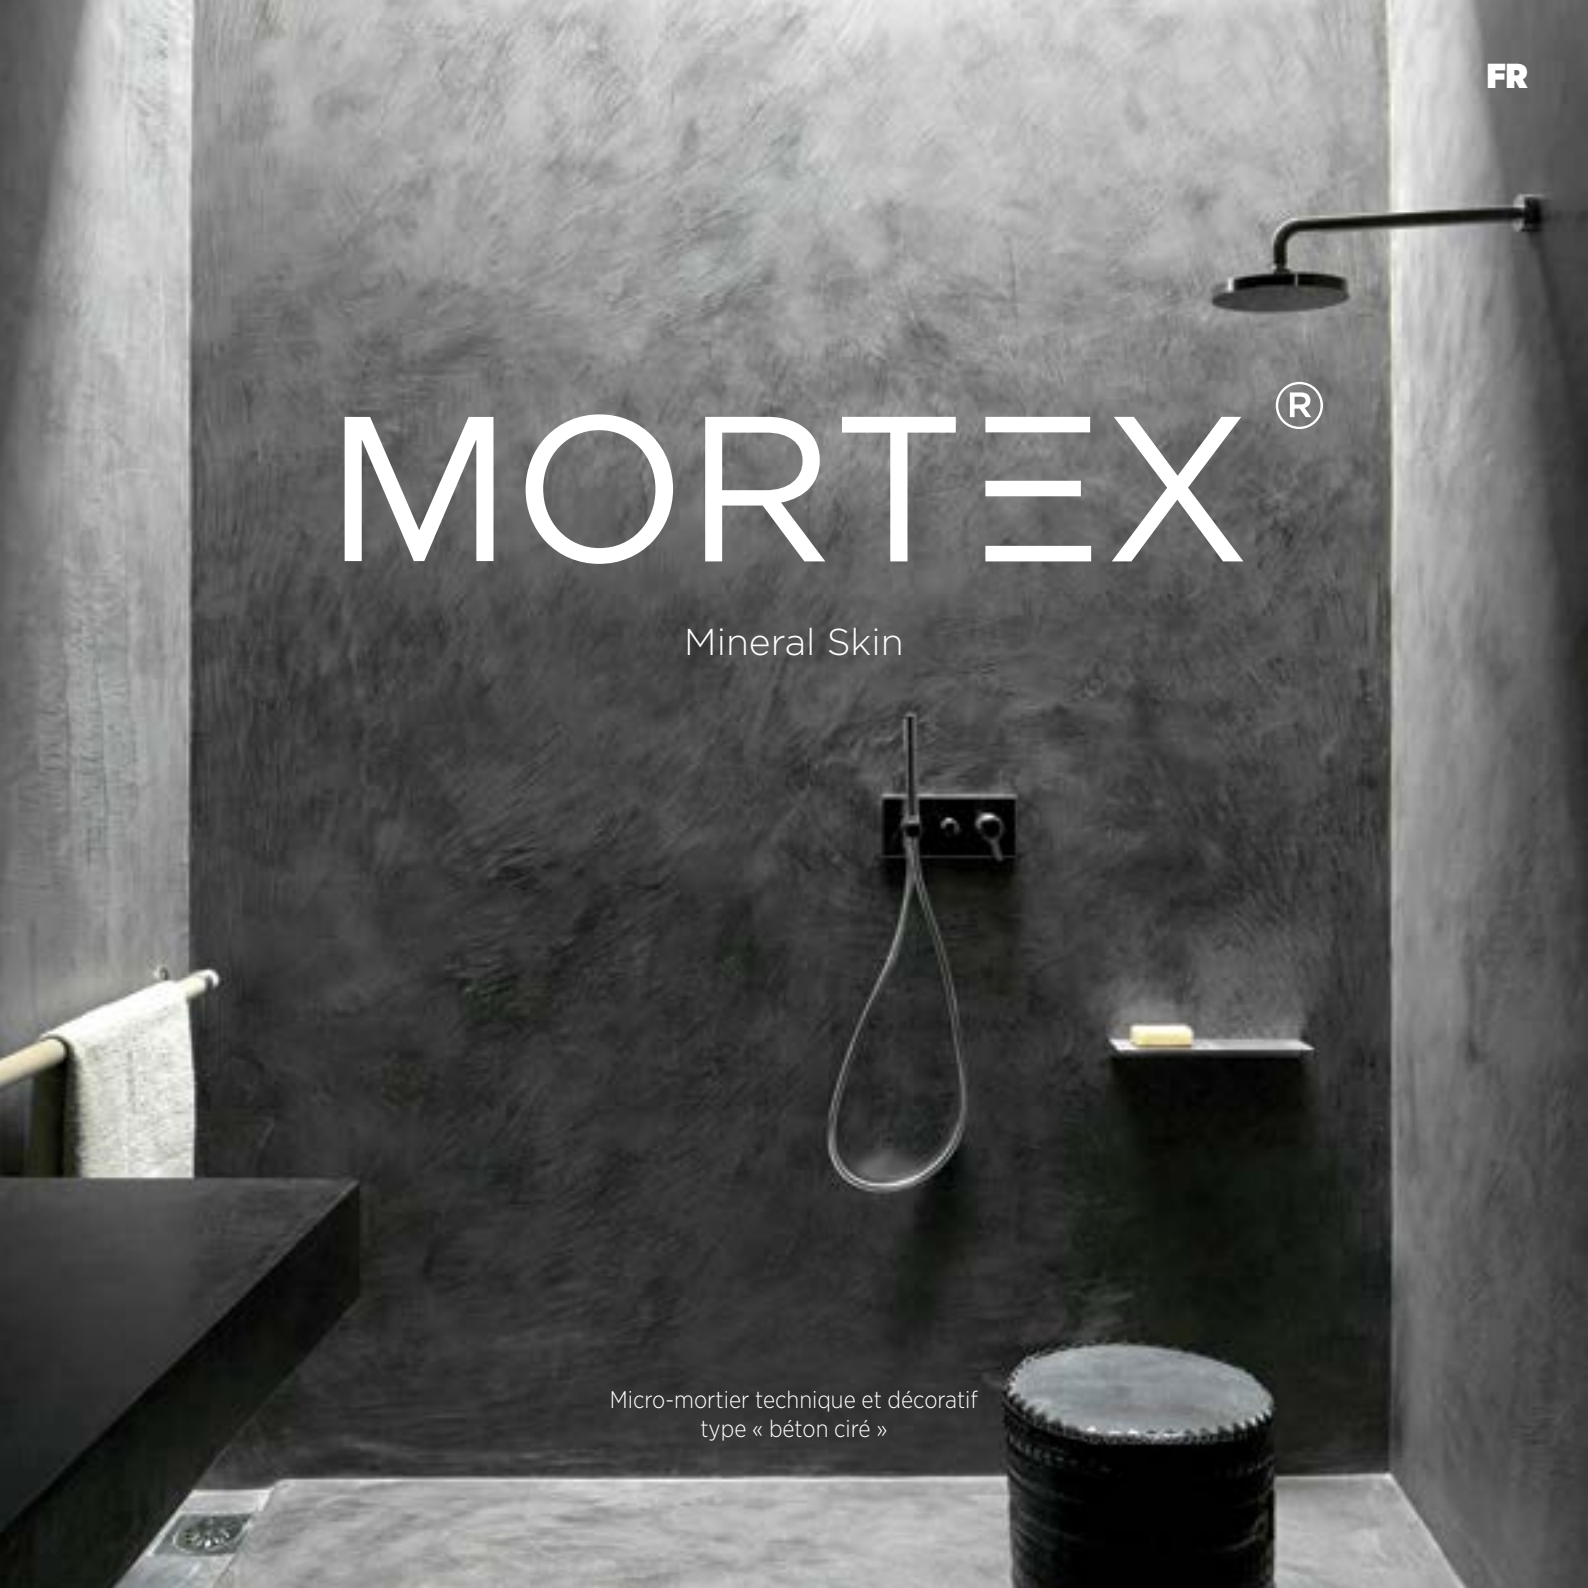

# MORTEX<sup>®</sup>

Mineral Skin

Micro-mortier technique et décoratif  
type « béton ciré »

MORTEX®